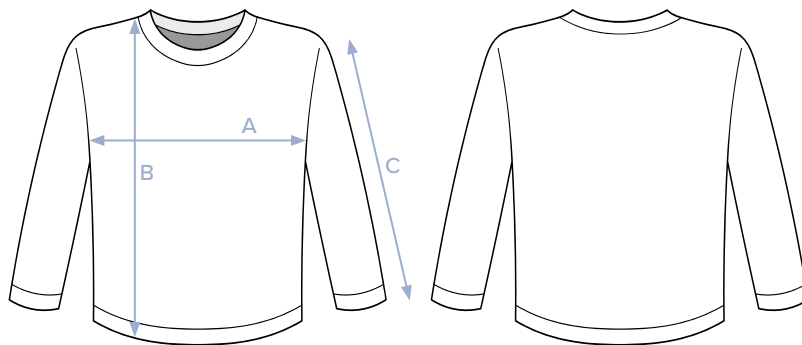

Größentabelle

Baby Sweatshirt
280 GSM

Größen	A Halber Brustumfang	B Körperlänge	C Ärmellänge
6 - 12 Monate 68 - 80 cm	29,5	32	22
12 - 18 Monate 80 - 86 cm	31	33,5	22,5
18 - 24 Monate 86 - 92 cm	32,5	35,5	24,5
24 - 36 Monate 92 - 98 cm	33,5	38	27

*in cm